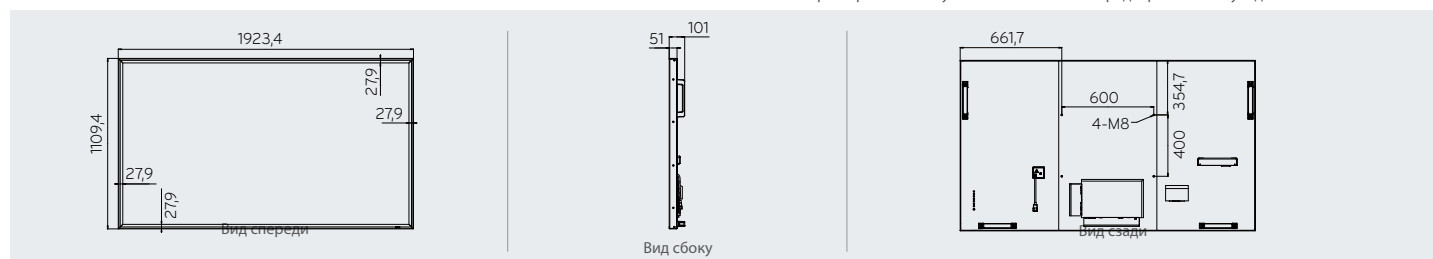

РАЗМЕРЫ (ед. изм.: мм)

※ Внешний вид изделий может отличаться от представленного на иллюстрациях. Технические характеристики могут быть изменены без предварительного уведомления.

Адрес офиса в России:
ОО «ЛГ Электроникс Рус»
Россия, 125047, Москва, 4-ый Лесной пер. д.4
Телефон: 8-495-933-65-56/65
Факс: 8-495-933-65-60
Информация о компании: www.lg.com/ru
Информация о профессиональных продуктах LG:
www.LG-B2B.ru

Информационная служба LG

- ☒ Информация
- ☒ Заявка на ремонт
- ☒ Помощь по любым вопросам

К Вашим услугам! 8-800-200-76-76

Бесплатная горячая линия по России

СКОРОСТЬ. ВНИМАНИЕ. НАДЕЖНОСТЬ