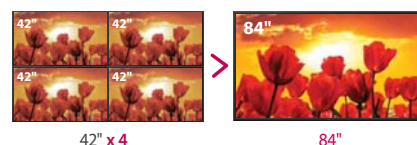

Панель другого производителя (80") Full HD 1080p

Дисплей LG (84") Ultra HD 2160p

84-ДУЙМОВЫЙ БОЛЬШОЙ LED ДИСПЛЕЙ (EDGE LED)

Даже на большом 84-дюймовом дисплее LG обеспечивает превосходное качество изображения. Огромный размер экрана, который равен четырем 42-дюймовым дисплеям, подарит вам захватывающие впечатления от просмотра.