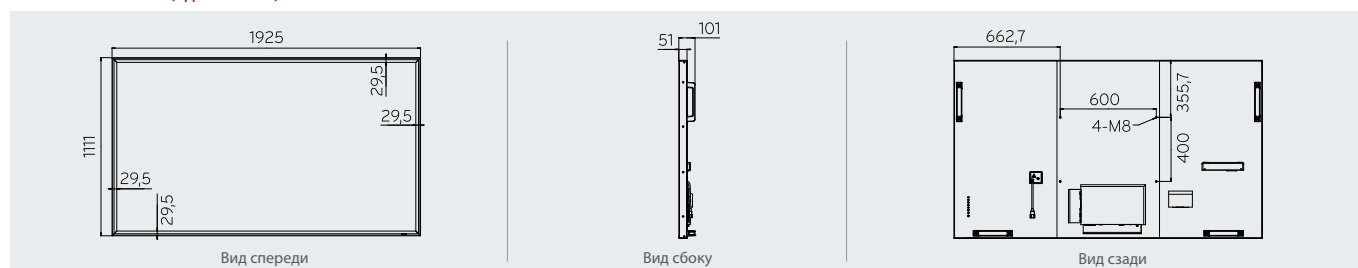

РАЗМЕРЫ (ед. изм.: мм)

ТЕХНИЧЕСКИЕ ХАРАКТЕРИСТИКИ	Ширина рамки	29,5 мм
	Размеры дисплея (Ш x В x Г)	192,5 x 111,1 x 10,1 см
	Масса (корпус)	-
	Размеры упаковки (Ш x В x Г)	-
	Масса в упаковке	-
ОСОБЕННОСТИ	Стандарт. монтаж, разъем VESA™	800 x 400 мм
	Особенности	Интеллектуальная система энергосбережения, датчик температуры, автоматический датчик яркости, функция ISM, блокировка
УСЛОВИЯ ЭКСПЛУАТАЦИИ	Температура при эксплуатации	0 °C – 40 °C
	Влажность при эксплуатации	10 % – 80 %
ПИТАНИЕ	Электропитание	AC 100~240 В, 50/60 Гц
	Энергопотребление	
	Обычный режим / Интеллектуальная система энергосбережения	450 Вт (станд.) / 250 Вт (SES)
	DPMS	1 Вт (только дисплей), 2 Вт (с подключенным внешним устройством)
СТАНДАРТЫ (СЕРТИФИКАТЫ)	Питание выключено	0,5 Вт
	Безопасность	UL, cUL, CB scheme, TUV
	EMC	FCC Class «A», VCCI, C-tick, CE, KCC
СОВМЕСТИМОСТЬ С МЕДИАПЛЕЕРОМ	ErP / Energy Star	Да / Да (Energy Star 5.1)
	Слот для встраивания медиаплеера (опция)	Нет
	Штатные места крепления для внешнего медиаплеера	Совместимость с медиаплеером MP500
ПОДДЕРЖКА ПО КОМПЛЕКТАЦИИ	Совместимость с SuperSign	Elite-w 1.3 / Elite-w lite 1.3 / Elite-c 1.3
	Комплект поставки	Пульт ДУ, кабель питания, RGB-кабель, руководство пользователя, ESG
	Приобретается дополнительно	Настенный кронштейн, динамик, дополнительная плата (устанавливается в корпус)

Адрес офиса в России:
ОО «ЛГ Электроникс Рус»
Россия, 125047, Москва, 4-ый Лесной пер. д.4
Телефон: 8-495-933-65-56/65
Факс: 8-495-933-65-60
Информация о компании: www.lg.com/ru
Информация о профессиональных продуктах LG:
www.LG-B2B.ru

Информационная служба LG

- ☒ Информация
- ☒ Заявка на ремонт
- ☒ Помощь по любым вопросам

СКОРОСТЬ. ВНИМАНИЕ. НАДЕЖНОСТЬ